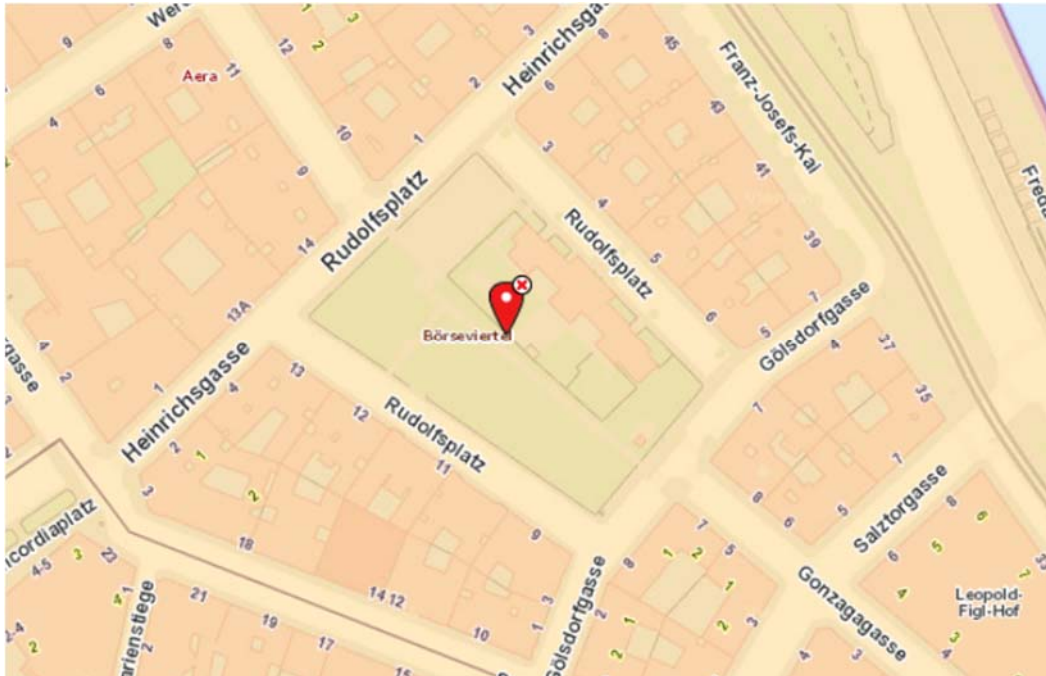

SS 2018 Stadtbild und Schutzzonen – Auswahl der Schutzzonen (05.03.2018)

Gruppe 1 (Andreas, Herbert)

Rudolfsplatz 1-14, 1010 Wien

Gruppe 2 (Reinhold, Mario)

Tiefer Graben 1-21, 1010 Wien

Gruppe 3 (Alexandra, Max)

Biberstraße 7-17, 1010 Wien

Gruppe 4 (Tobias, Caroline)

Spittelauer Platz 1-9, 1090 Wien

Nordbergstrasse 2-12, 1090 Wien

Gruppe 5

Ober-Laaer Platz 1-9, 1100 Wien

Gruppe 6

Oberlaaer Straße 48-64, 1100 Wien

Gruppe 7 (Sylvia, Anselm)

Keplergasse 6-14, 5-9, 1100 Wien

Gruppe 8 (Magdalena, Natalia)

Keplerplatz 1-15, 1100 Wien

Gruppe 9 (Ana, Ivan)

Friedrich-Engels-Platz , 1200 Wien