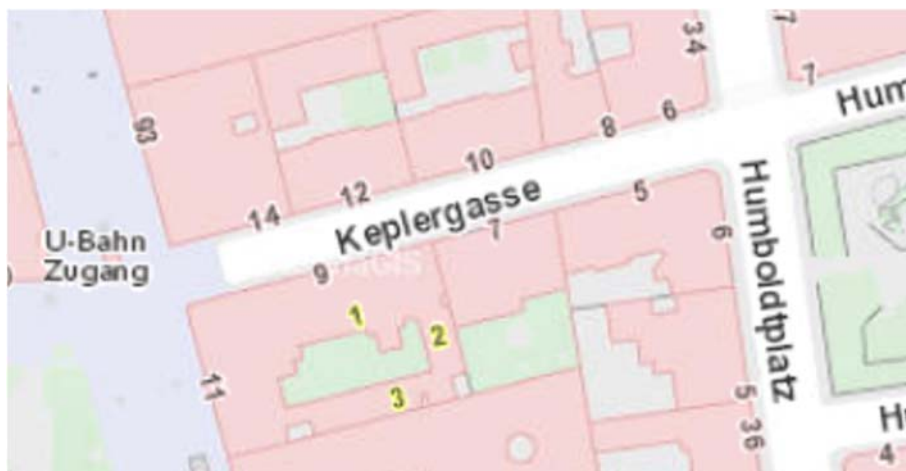

SS 2018 Stadtbild und Schutzzonen – Auswahl der Schutzzonen (05.03.2018)

Gruppe 1 (Andreas, Herbert)

Rudolfsplatz 1-14, 1010 Wien

Gruppe 2 (Reinhold, Mario)

Tiefer Graben 1-21, 1010 Wien

Gruppe 3 (Alexandra, Max)

Biberstraße 7-17, 1010 Wien

Gruppe 4 (Tobias, Caroline)

Spittelauer Platz 1-9, 1090 Wien

Nordbergstrasse 2-12, 1090 Wien

Gruppe 5

Ober-Laaer Platz 1-9, 1100 Wien

Gruppe 6

Oberlaaer Straße 48-64, 1100 Wien

Gruppe 7 (Sylvia, Anselm)

Keplergasse 6-14, 5-9, 1100 Wien

Gruppe 8 (Magdalena, Natalia)

Keplerplatz 1-15, 1100 Wien

Gruppe 9 (Ana, Ivan)

Friedrich-Engels-Platz , 1200 Wien