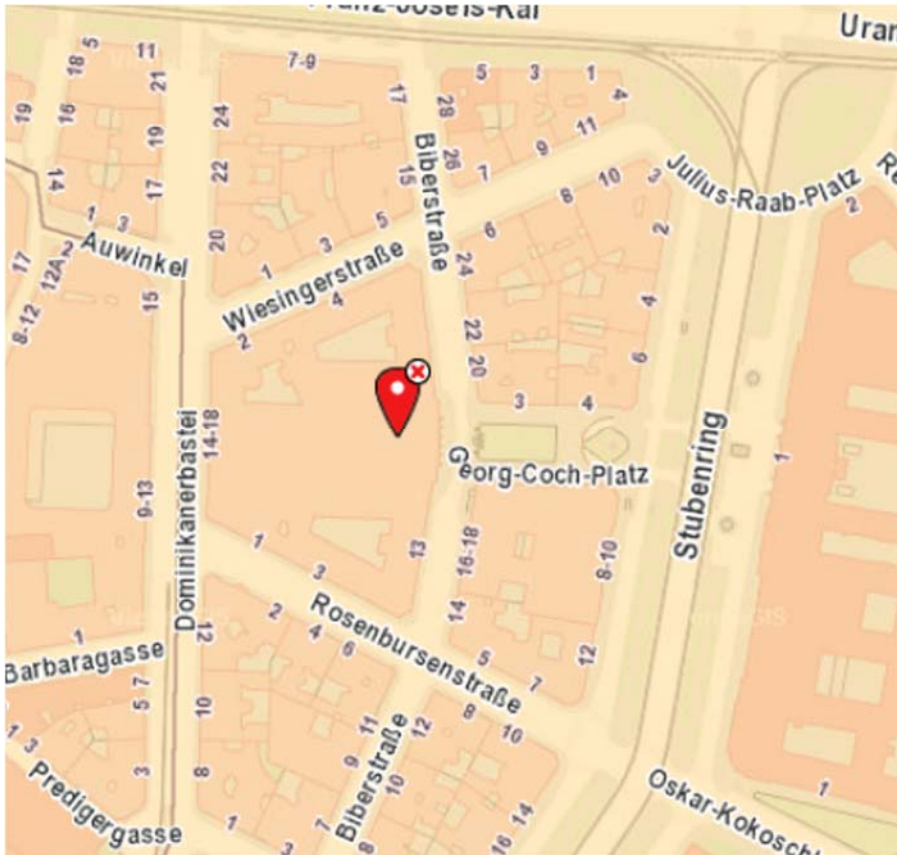

SS 2018 Stadtbild und Schutzzonen – Auswahl der Schutzzonen (05.03.2018)

Gruppe 1 (Andreas, Herbert)

Rudolfsplatz 1-14, 1010 Wien

Gruppe 2 (Reinhold, Mario)

Tiefer Graben 1-21, 1010 Wien

Gruppe 3 (Alexandra, Max)

Biberstraße 7-17, 1010 Wien

Gruppe 4 (Tobias, Caroline)

Spittelauer Platz 1-9, 1090 Wien

Nordbergstrasse 2-12, 1090 Wien

Gruppe 5

Ober-Laaer Platz 1-9, 1100 Wien

Gruppe 6

Oberlaaer Straße 48-64, 1100 Wien

Gruppe 7 (Sylvia, Anselm)

Keplergasse 6-14, 5-9, 1100 Wien

Gruppe 8 (Magdalena, Natalia)

Keplerplatz 1-15, 1100 Wien

Gruppe 9 (Ana, Ivan)

Friedrich-Engels-Platz , 1200 Wien