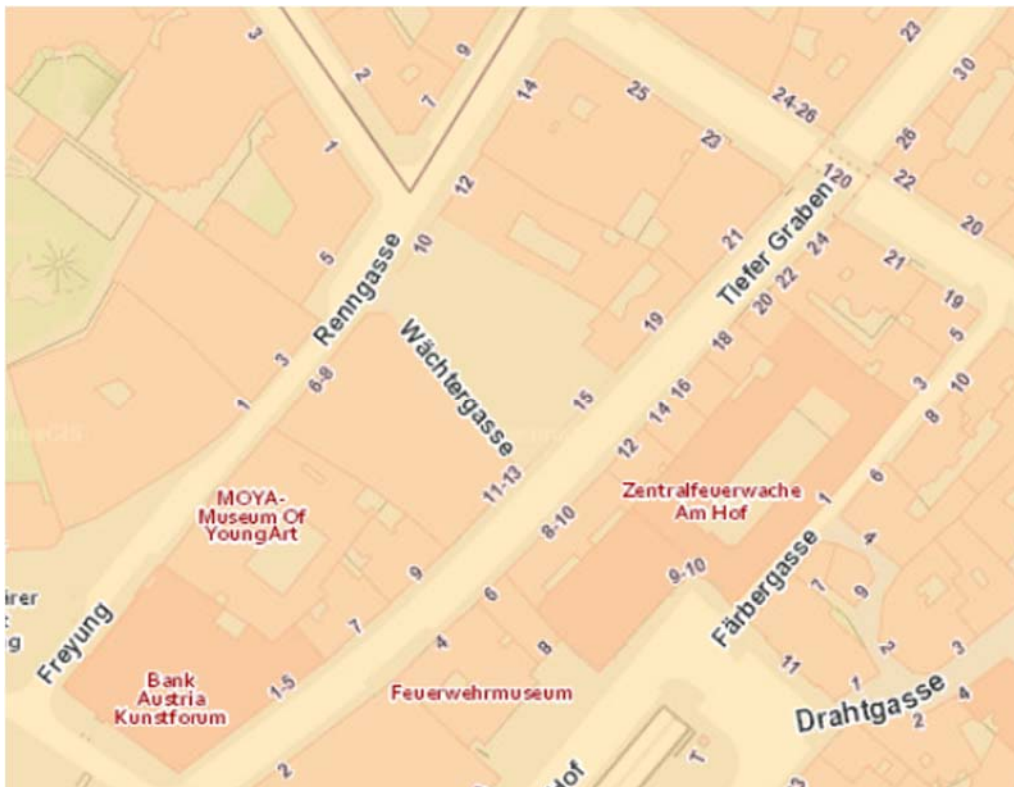

SS 2018 Stadtbild und Schutzzonen – Auswahl der Schutzzonen (05.03.2018)

Gruppe 1 (Andreas, Herbert)

Rudolfsplatz 1-14, 1010 Wien

Gruppe 2 (Reinhold, Mario)

Tiefer Graben 1-21, 1010 Wien

Gruppe 3 (Alexandra, Max)

Biberstraße 7-17, 1010 Wien

Gruppe 4 (Tobias, Caroline)

Spittelauer Platz 1-9, 1090 Wien

Nordbergstrasse 2-12, 1090 Wien

Gruppe 5

Ober-Laaer Platz 1-9, 1100 Wien

Gruppe 6

Oberlaaer Straße 48-64, 1100 Wien

Gruppe 7 (Sylvia, Anselm)

Keplergasse 6-14, 5-9, 1100 Wien

Gruppe 8 (Magdalena, Natalia)

Keplerplatz 1-15, 1100 Wien

Gruppe 9 (Ana, Ivan)

Friedrich-Engels-Platz , 1200 Wien