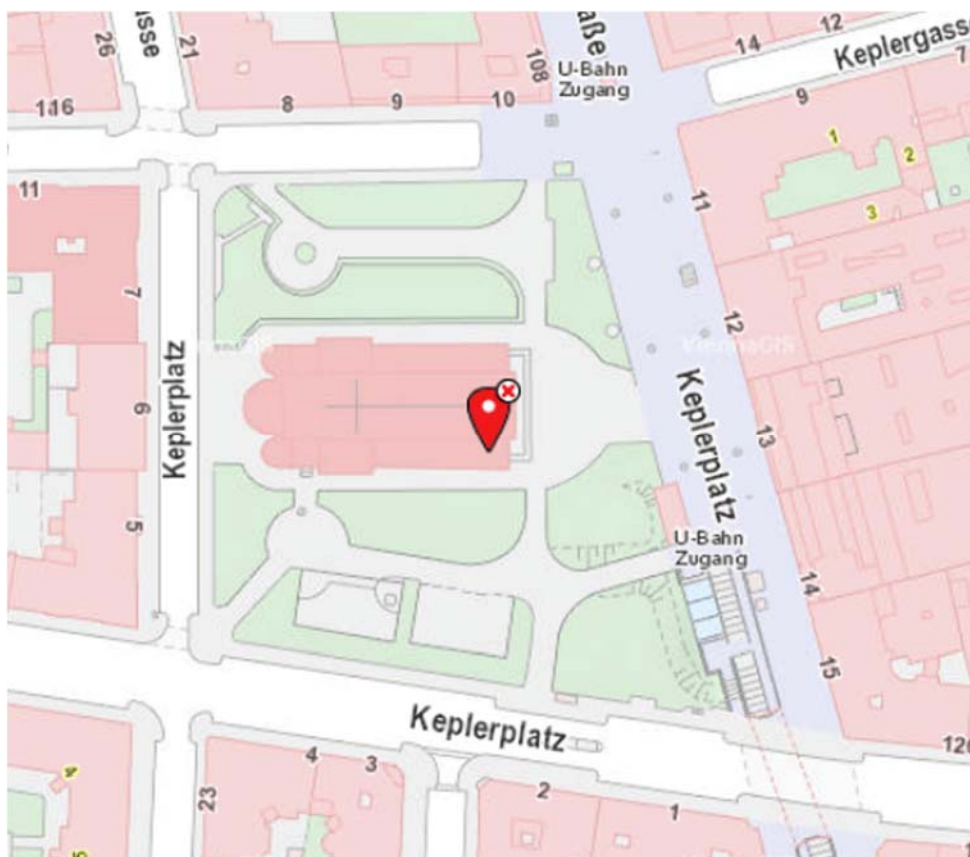

SS 2018 Stadtbild und Schutzzonen – Auswahl der Schutzzonen (05.03.2018)

Gruppe 1 (Andreas, Herbert)

Rudolfsplatz 1-14, 1010 Wien

Gruppe 2 (Reinhold, Mario)

Tiefer Graben 1-21, 1010 Wien

Gruppe 3 (Alexandra, Max)

Biberstraße 7-17, 1010 Wien

Gruppe 4 (Tobias, Caroline)

Spittelauer Platz 1-9, 1090 Wien

Nordbergstrasse 2-12, 1090 Wien

Gruppe 5

Ober-Laaer Platz 1-9, 1100 Wien

Gruppe 6

Oberlaaer Straße 48-64, 1100 Wien

Gruppe 7 (Sylvia, Anselm)

Keplergasse 6-14, 5-9, 1100 Wien

Gruppe 8 (Magdalena, Natalia)

Keplerplatz 1-15, 1100 Wien

Gruppe 9 (Ana, Ivan)

Friedrich-Engels-Platz , 1200 Wien