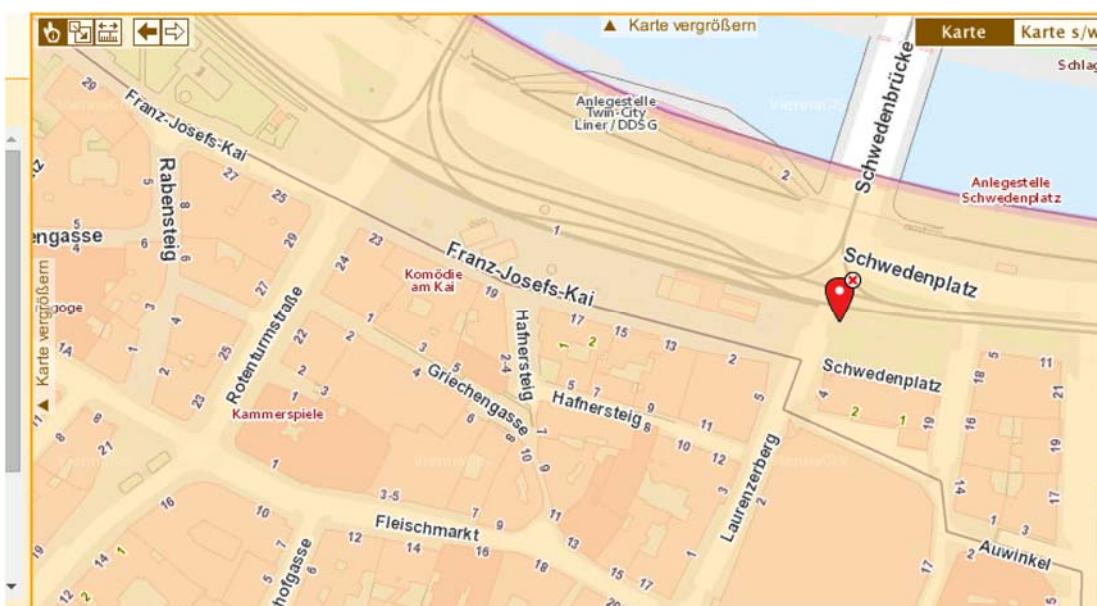

SS 2016 Stadtbild und Schutzzonen – Auswahl der Schutzzonen (07.03.2016)

Gruppe 1

Morzinplatz 1-4, 1010 Wien

Franz-Josefs-Kai 25-29, 1010 Wien

Marc-Aurel-Straße 9, 1010 Wien

Gruppe 2

Franz-Josefs-Kai 2-23, 1010 Wien

### Gruppe 3

Julius Raab Platz 1-5, 1010 Wien

Uraniastrasse 1-4, Wien

### Gruppe 4

Baumgartnerhöhe 1, 1140 Wien

Gruppe 5

Hohenbergstrasse 3-21, 1120 Wien

Weißenthurngasse 1-21, 1120 Wien

Gruppe 6

Jedlersdorfer Platz 2-6; 31-36, 1210 Wien

## Gruppe 7

Vorgartenstrasse 197-215, 1020 Wien

Vorgartenstrasse 158-170, 1020 Wien

Wohlmutterstraße 3, 1020 Wien