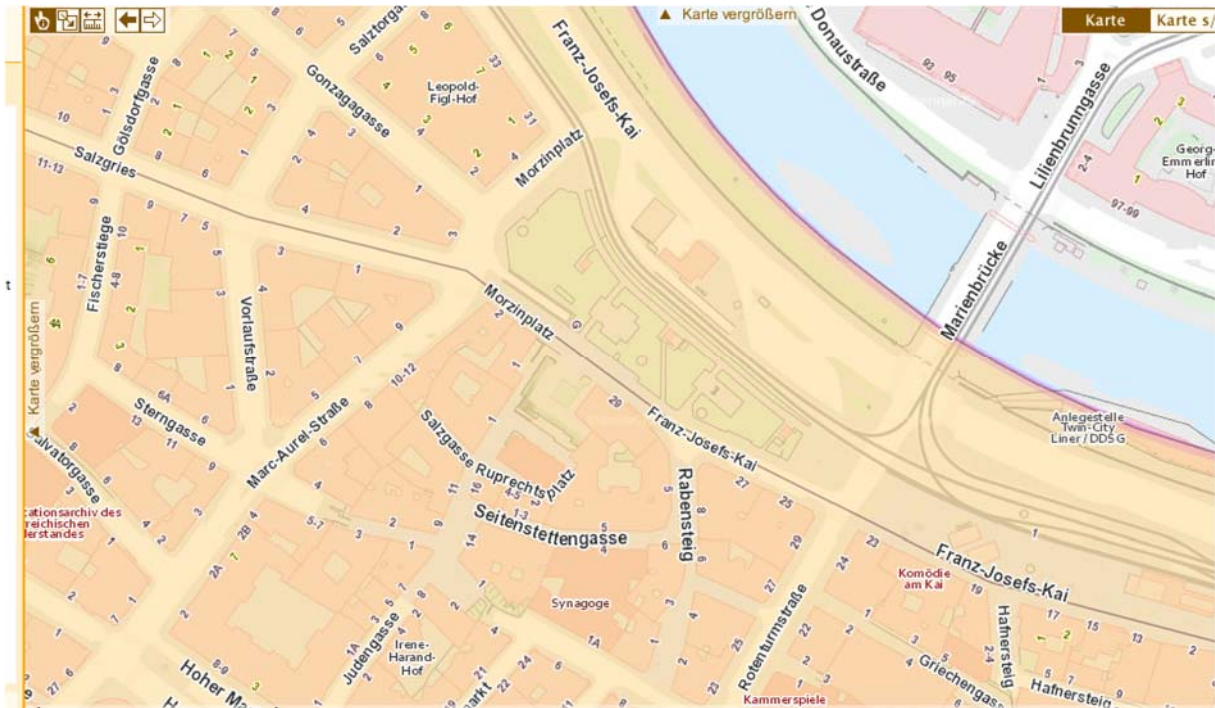

SS 2016 Stadtbild und Schutzzonen – Auswahl der Schutzzonen (07.03.2016)

Gruppe 1

Morzinplatz 1-4, 1010 Wien

Franz-Josefs-Kai 25-29, 1010 Wien

Marc-Aurel-Straße 9, 1010 Wien

Gruppe 2

Franz-Josefs-Kai 2-23, 1010 Wien

### Gruppe 3

Julius Raab Platz 1-5, 1010 Wien

Uraniastrasse 1-4, Wien

### Gruppe 4

Baumgartnerhöhe 1, 1140 Wien

Gruppe 5

Hohenbergstrasse 3-21, 1120 Wien

Weißenthurngasse 1-21, 1120 Wien

Gruppe 6

Jedlersdorfer Platz 2-6; 31-36, 1210 Wien

## Gruppe 7

Vorgartenstrasse 197-215, 1020 Wien

Vorgartenstrasse 158-170, 1020 Wien

Wohlmutterstraße 3, 1020 Wien