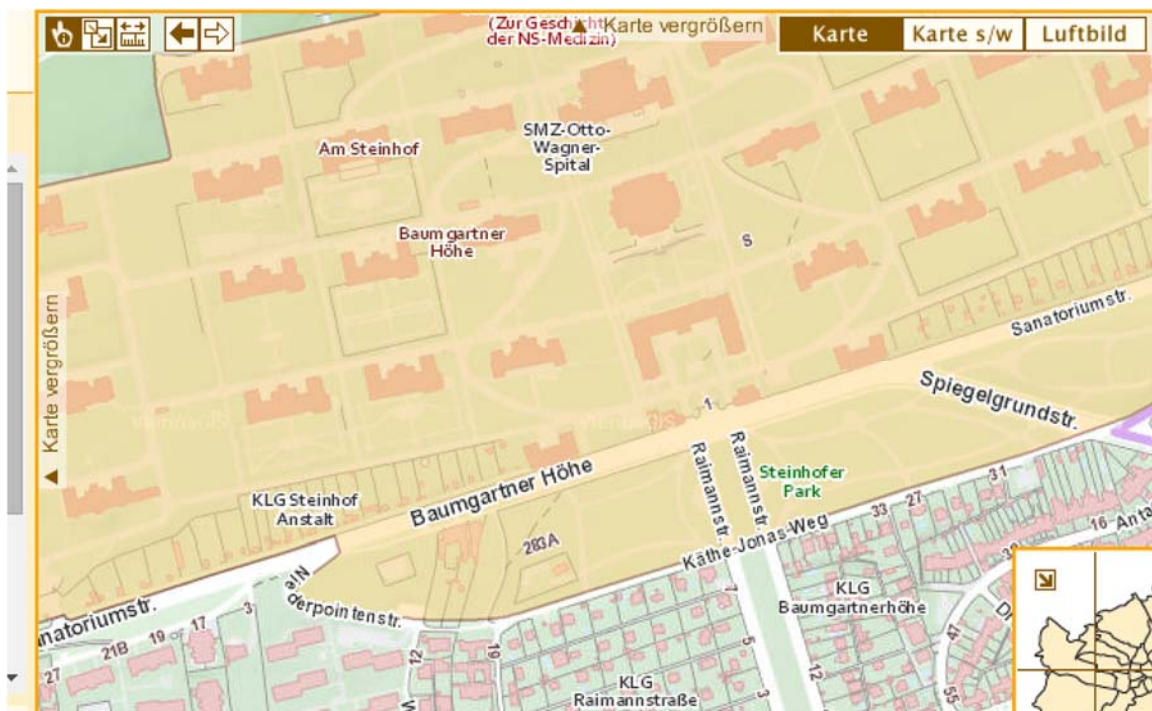

SS 2016 Stadtbild und Schutzzonen – Auswahl der Schutzzonen (07.03.2016)

Gruppe 1

Morzinplatz 1-4, 1010 Wien

Franz-Josefs-Kai 25-29, 1010 Wien

Marc-Aurel-Straße 9, 1010 Wien

Gruppe 2

Franz-Josefs-Kai 2-23, 1010 Wien

### Gruppe 3

Julius Raab Platz 1-5, 1010 Wien

Uraniastrasse 1-4, Wien

### Gruppe 4

Baumgartnerhöhe 1, 1140 Wien

Gruppe 5

Hohenbergstrasse 3-21, 1120 Wien

Weißenthurngasse 1-21, 1120 Wien

Gruppe 6

Jedlersdorfer Platz 2-6; 31-36, 1210 Wien

## Gruppe 7

Vorgartenstrasse 197-215, 1020 Wien

Vorgartenstrasse 158-170, 1020 Wien

Wohlmutterstraße 3, 1020 Wien