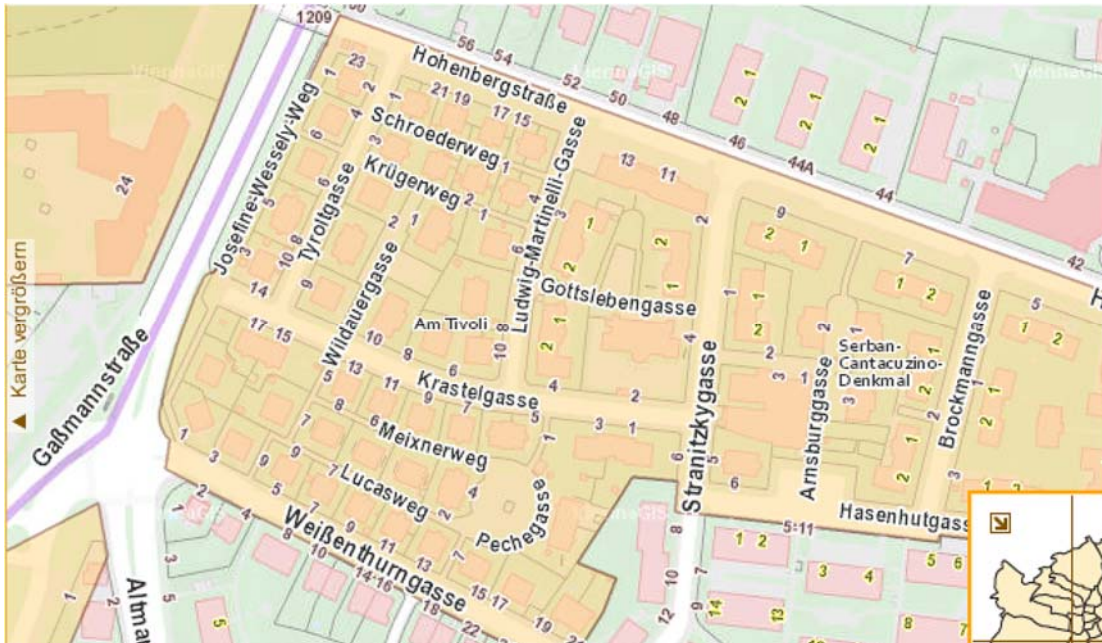

SS 2016 Stadtbild und Schutzzonen – Auswahl der Schutzzonen (07.03.2016)

Gruppe 1

Morzinplatz 1-4, 1010 Wien

Franz-Josefs-Kai 25-29, 1010 Wien

Marc-Aurel-Straße 9, 1010 Wien

Gruppe 2

Franz-Josefs-Kai 2-23, 1010 Wien

### Gruppe 3

Julius Raab Platz 1-5, 1010 Wien

Uraniastrasse 1-4, Wien

### Gruppe 4

Baumgartnerhöhe 1, 1140 Wien

Gruppe 5

Hohenbergstrasse 3-21, 1120 Wien

Weißenthurngasse 1-21, 1120 Wien

Gruppe 6

Jedlersdorfer Platz 2-6; 31-36, 1210 Wien

## Gruppe 7

Vorgartenstrasse 197-215, 1020 Wien

Vorgartenstrasse 158-170, 1020 Wien

Wohlmutterstraße 3, 1020 Wien