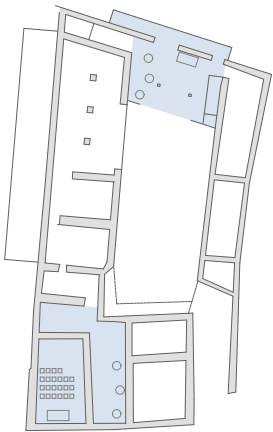

Während die Büroräume in den ehemaligen Wirtschaftstrakten lokalisiert sind, werden für kleinere Veranstaltungen und das Museum die repräsentativ gestalteten Räume im straßenseitigen Gebäudetrakt genutzt. Der Gastraum des Restaurants befindet sich im südseitigen Bauteil – durch das Entfernen der Zwischenwände des 20. Jahrhunderts entsteht ein großer Raum mit gewölbter Decke. An Stelle der ehemaligen Stallungen im Westen wird ein neuer Gebäudetrakt mit einem großen Veranstaltungsraum errichtet.

Modellfoto Nordwest

Axonometrie Raumgruppen

Revitalisierung Eisenerz

Nutzungsszenarien Gemeinschaftsbüro, Kabinett, Bürgerservice

Konzept

pr-event
presse konferenz

bestuhlung
podium

empfang
vertragsabschluss