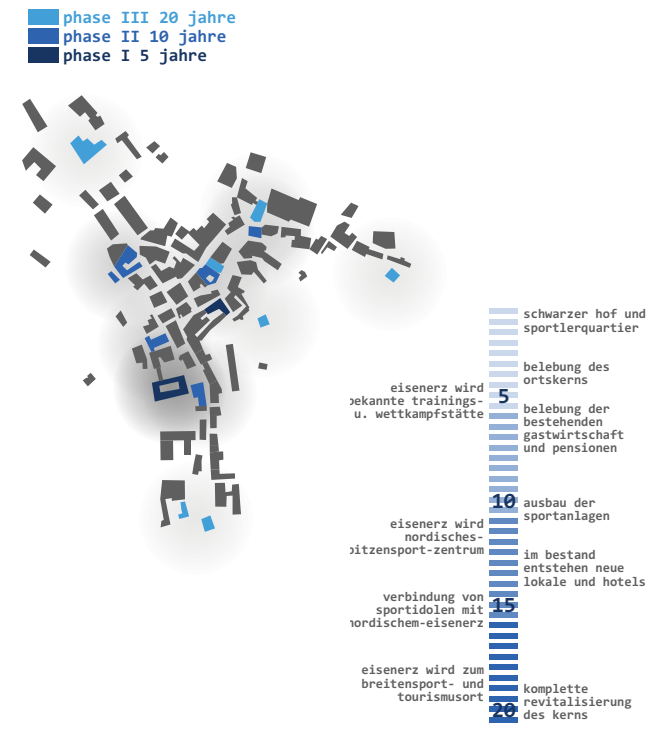

Eine wichtige Funktion des Schwarzer Hofes war seit jeher die Repräsentation – dieses Potential wird genutzt: Im Schwarzer Hof werden neben Büroräumen für die organisatorischen Agenden des Zentrum Skinordisch, ein Restaurant, Veranstaltungssäle und ein Bürgerinformationszentrum mit geschlossenem Museum untergebracht.

Während die Büroräume in den ehemaligen Wirtschaftstrakten lokalisiert sind, werden für kleinere Veranstaltungen und das Museum die repräsentativ gestalteten Räume im straßenseitigen Gebäudetrakt genutzt. Der Gastraum des Restaurants befindet sich im südseitigen Bauteil – durch das Entfernen der Zwischenwände des 20. Jahrhunderts entsteht ein großer Raum mit gewölbter Decke. An Stelle der ehemaligen Stallungen im Westen wird ein neuer Gebäudetrakt mit einem großen Veranstaltungsraum errichtet.

Das denkmalpflegerische Konzept sieht ein sorgfältiges Abwiegen der Maßnahmen vor, um ein repräsentatives Erscheinungsbild wiederherzustellen und trotzdem die überlieferte bauliche Substanz zu schonen: Die Fassaden werden repariert und verschlossene Öffnungen sowie die Sgraffito-Malerei werden freigelegt.

Modellfoto Nordwest

Axonometrie Raumgruppen

Revitalisierung Eisenerz

Nutzungsszenarien Gemeinschaftsbüro, Kabinett, Bürgerservice

Konzept

pr-event
presse konferenz

bestuhlung
podium

empfang
vertragsabschluss