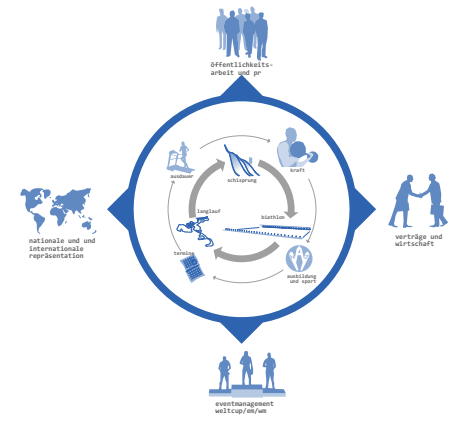

Das denkmalpflegerische Konzept sieht ein sorgfältiges Abwiegen der Maßnahmen vor, um ein repräsentatives Erscheinungsbild wiederherzustellen und trotzdem die überlieferte bauliche Substanz zu schonen: Die Fassaden werden repariert und verschlossene Öffnungen sowie die Sgraffito-Malerei werden freigelegt.

Modellfoto Nordwest

Axonometrie Raumgruppen

Revitalisierung Eisenerz

Nutzungsszenarien Gemeinschaftsbüro, Kabinett, Bürgerservice

Konzept

pr-event
presse konferenz

bestuhlung
podium

empfang
vertragsabschluss