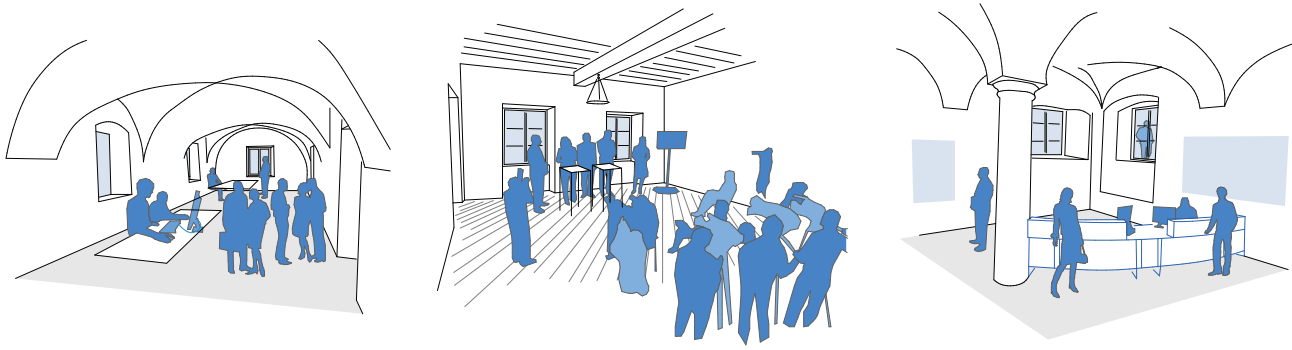

Eine wichtige Funktion des Schwarzer Hofes war seit jeher die Repräsentation – dieses Potential wird genutzt: Im Schwarzer Hof werden neben Büroräumen für die organisatorischen Agenden des Zentrum Skinordisch, ein Restaurant, Veranstaltungssäle und ein Bürgerinformationszentrum mit geschlossenem Museum untergebracht.

Während die Büroräume in den ehemaligen Wirtschaftstrakten lokalisiert sind, werden für kleinere Veranstaltungen und das Museum die repräsentativ gestalteten Räume im straßenseitigen Gebäudetrakt genutzt. Der Gastraum des Restaurants befindet sich im südseitigen Bauteil – durch das Entfernen der Zwischenwände des 20. Jahrhunderts entsteht ein großer Raum mit gewölbter Decke. An Stelle der ehemaligen Stallungen im Westen wird ein neuer Gebäudetrakt mit einem großen Veranstaltungsraum errichtet.

Das denkmalpflegerische Konzept sieht ein sorgfältiges Abwiegen der Maßnahmen vor, um ein repräsentatives Erscheinungsbild wiederherzustellen und trotzdem die überlieferte bauliche Substanz zu schonen: Die Fassaden werden repariert und verschlossene Öffnungen sowie die Sgraffito-Malerei werden freigelegt.

Modellfoto Nordwest

Axonometrie Raumgruppen

Revitalisierung Eisenerz

Nutzungsszenarien Gemeinschaftsbüro, Kabinett, Bürgerservice

Konzept

pr-event
presse konferenz

bestuhlung
podium

empfang
vertragsabschluss