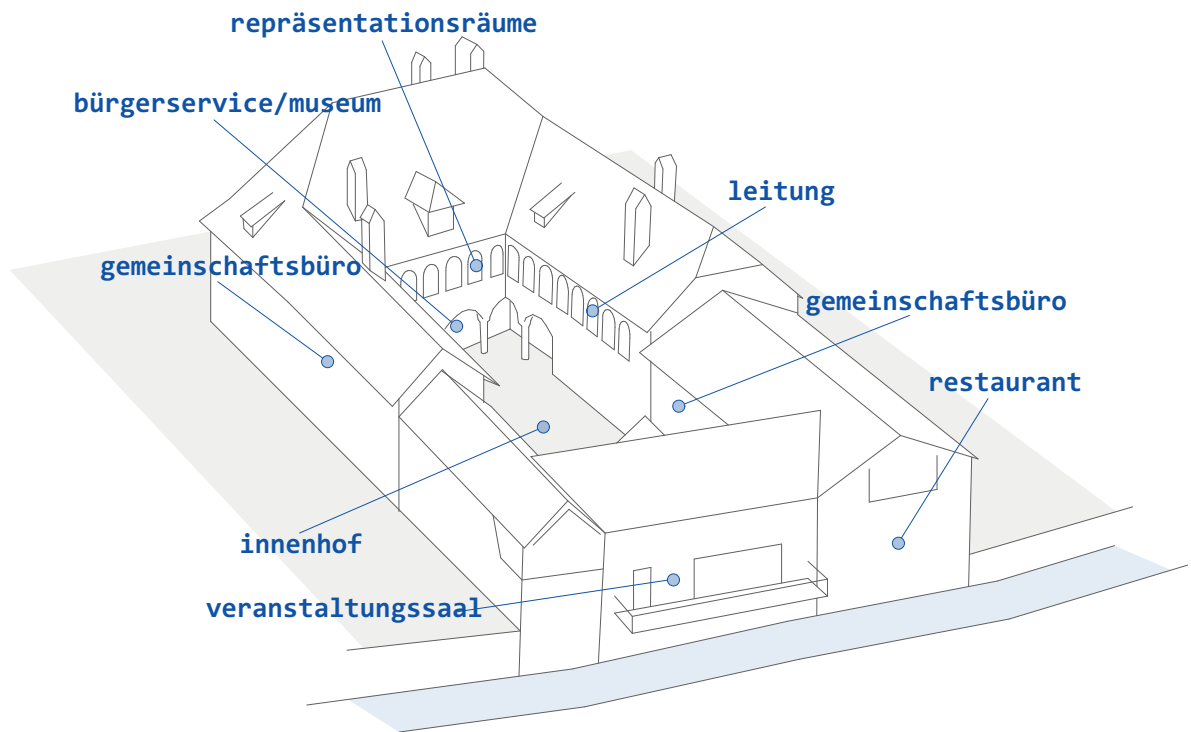

Axonometrie Raumgruppen